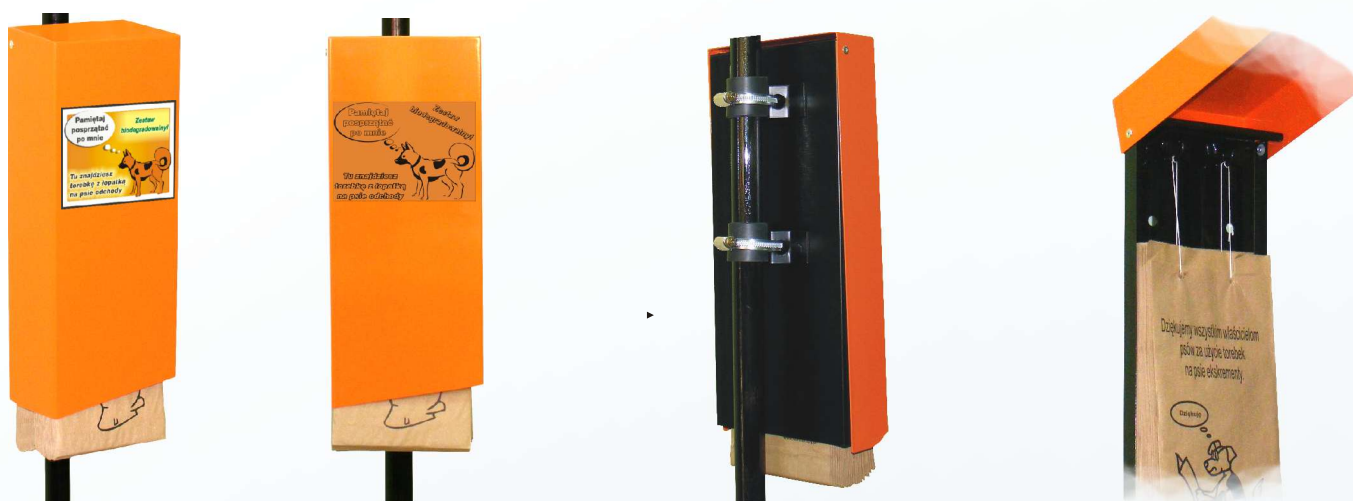

## torebek na psie odchody

**EKOLOGIA**

**ESTETYKA**

**PORZĄDEK**

Dystrybutor przeznaczony jest do zawieszenia na słupkach, np. znaku drogowego lub innego. Standardowo zawiera 2 obejmy stalowe na średnicę od 50 do 70 mm. Dodatkowo posiada 3 otwory montażowe średnicy 9 mm. Pozwala na zawieszenie 25 szt. (TYP 02) lub 50 szt. (TYP 01) zestawów albo każdorazowo po kilkanaście sztuk celem uzupełnienia brakującej ilości.

Zestaw w skład którego wchodzi torebka oraz wyprofilowana łopatką pozwala na szybkie i wygodne uprzątnięcie psich nieczystości.

Zestaw wykonany ze specjalnego papieru i tektury, które należą do materiałów biodegradowalnych. Zestaw (wraz z zawartością) można kompostować, składować na wysypiskach lub spalać.

Dystrybutory wykonane są z blachy stalowej, pokrytej ochronną warstwą farby proszkowej w kolorze wg palety barw RAL. Standardowo malowane są na kolor czarny/pomarańczowy. Na życzenie odbiorców istnieje możliwość malowania w innych kolorach.