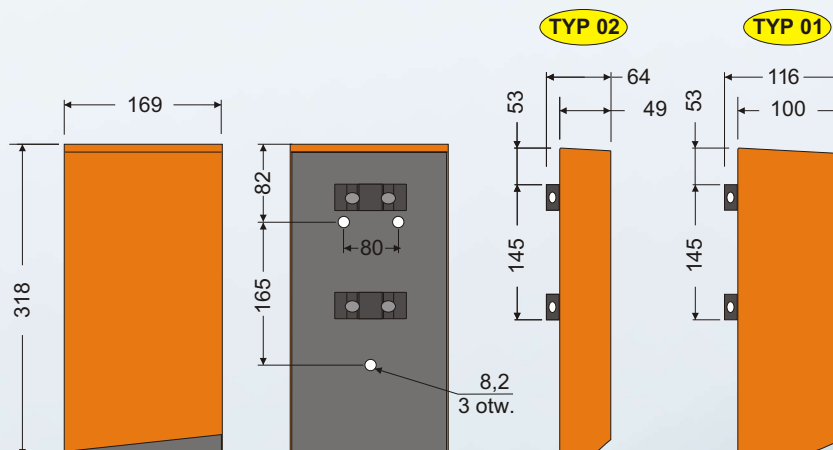

Producent/Dystrybutor