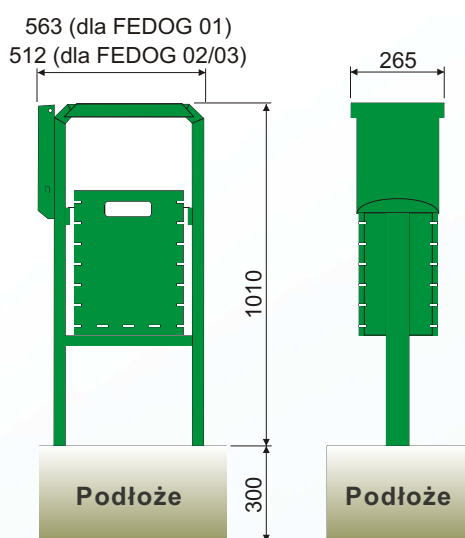

Wymiary gabarytowe stacji [mm]

**TYP 01/02**

**TYP 03**

Przykładowe wykonanie dystrybutora torebek FEDOG \*

Zestaw przeznaczony jest do zabetonowania w podłożu (zalecana głębokość 300 mm). Pojemność kosza wynosi ok. 45 litrów, a dystrybutor, w zależności od wykonania pozwala na zawieszenie 25 szt. (FEDOG 02) lub 50 szt. (FEDOG 01) torebek papierowych albo 80 szt. woreczków z folii biodegradowalnej (FEDOG 03). Istnieje także możliwość każdorazowego uzupełniania brakującej ilości.